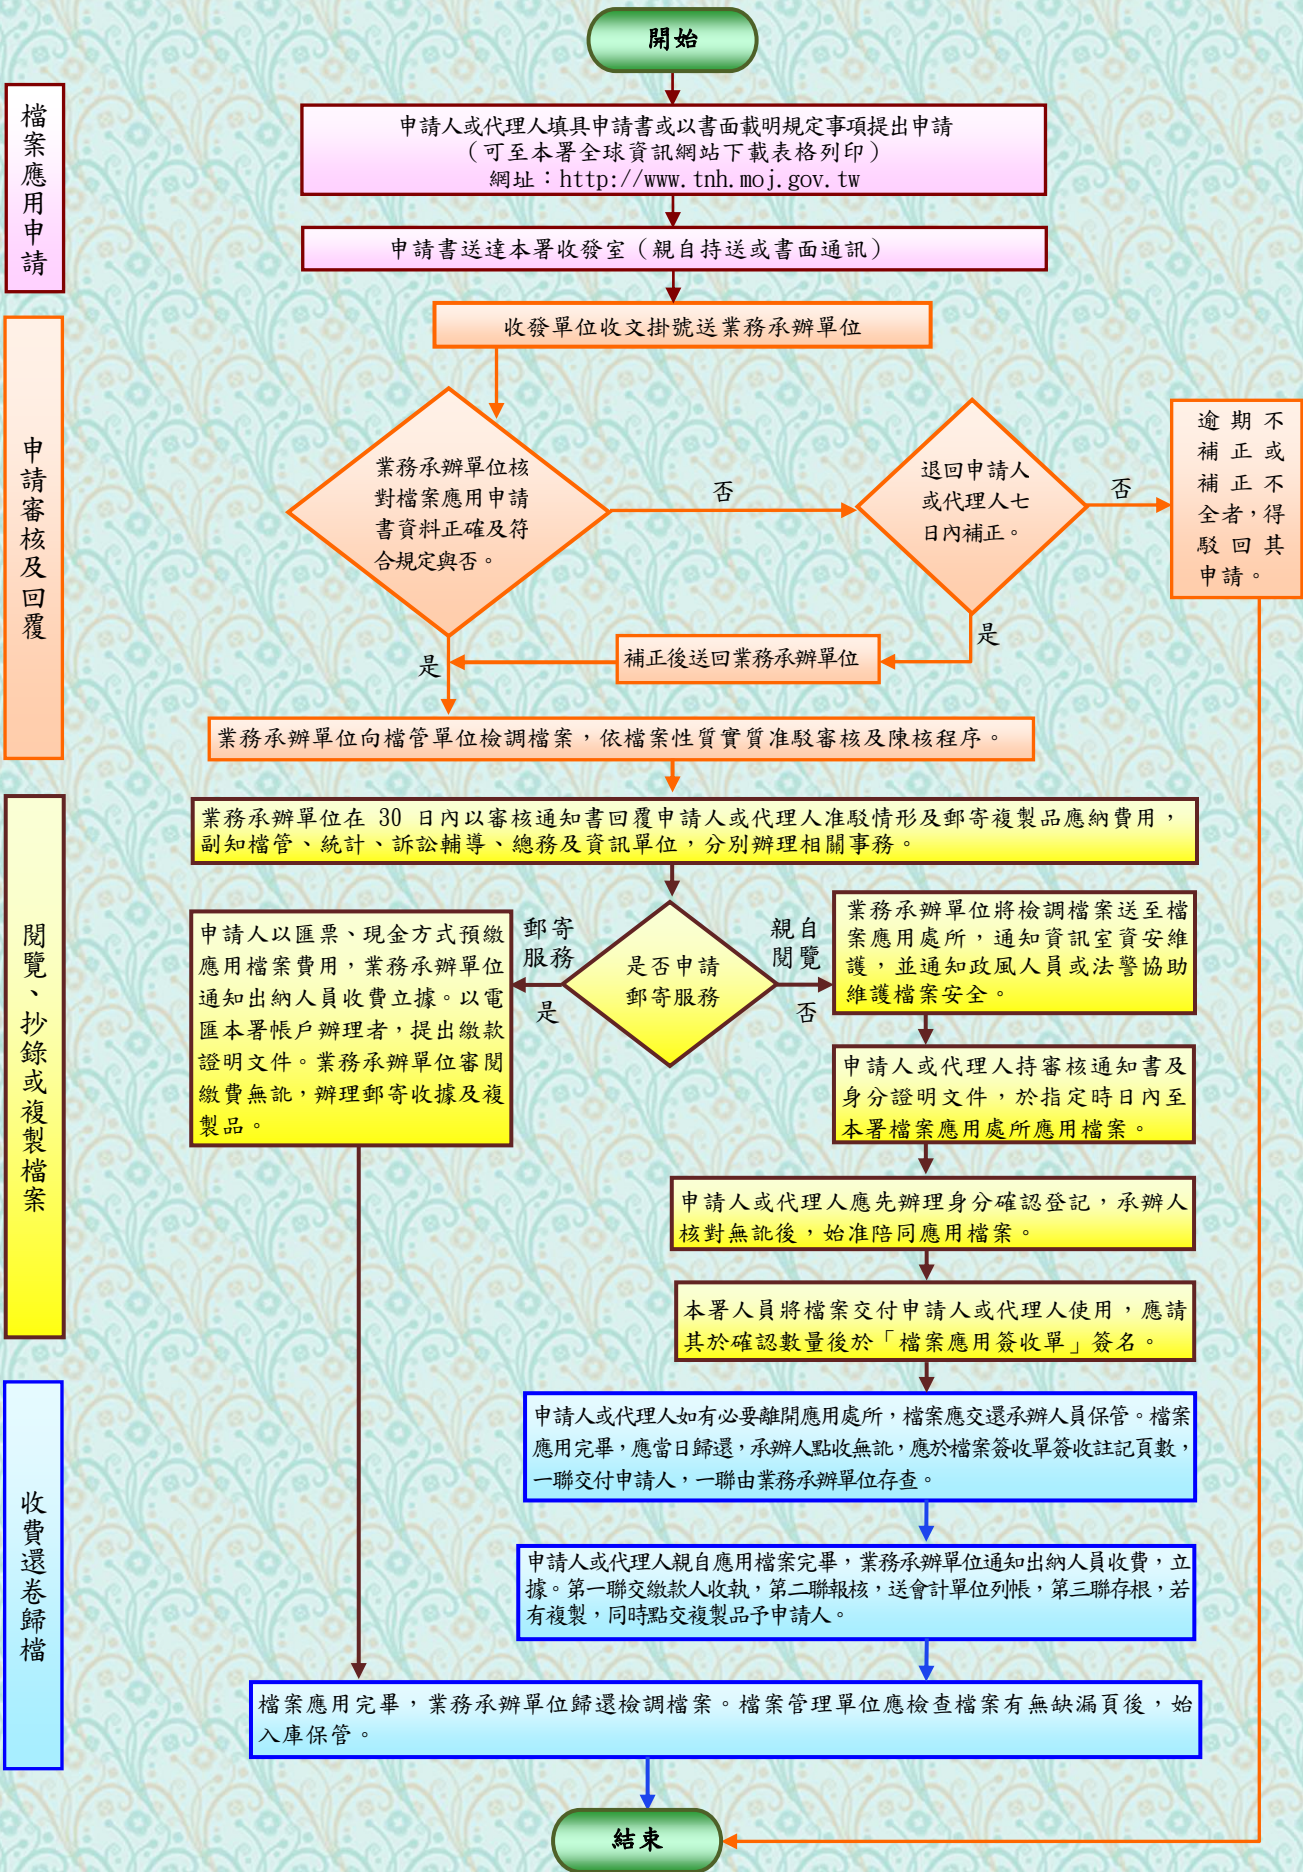

臺灣高等檢察署臺南檢察分署受理民眾申請檔案應用流程圖

檔案應用申請

申請審核及回覆

閱覽、抄錄或複製檔案

收費還卷歸檔